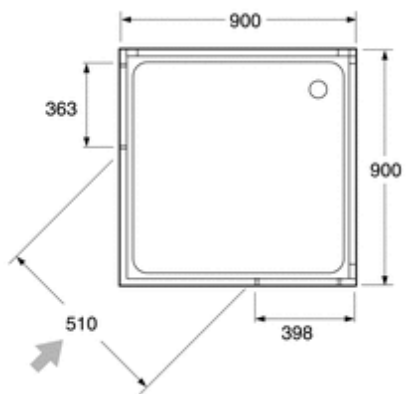

Copyright © 2007 Gustavsberg. All Rights Reserved