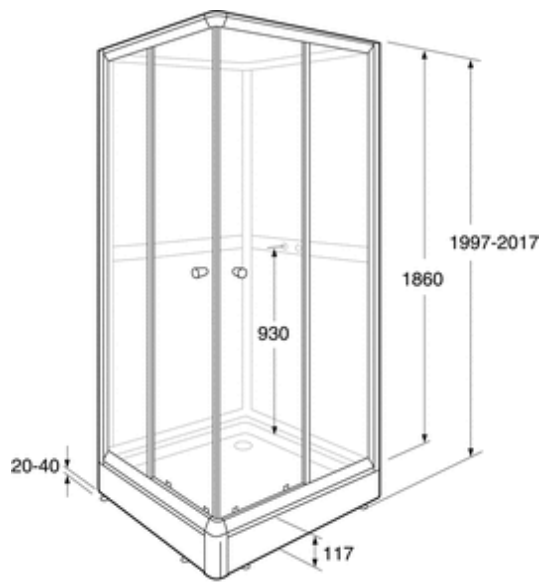

Copyright © 2007 Gustavsberg. All Rights Reserved