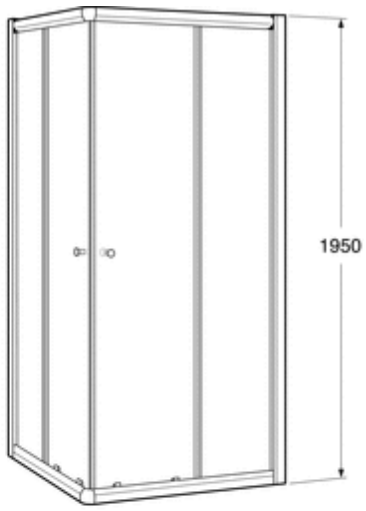

Copyright © 2007 Gustavsberg. All Rights Reserved