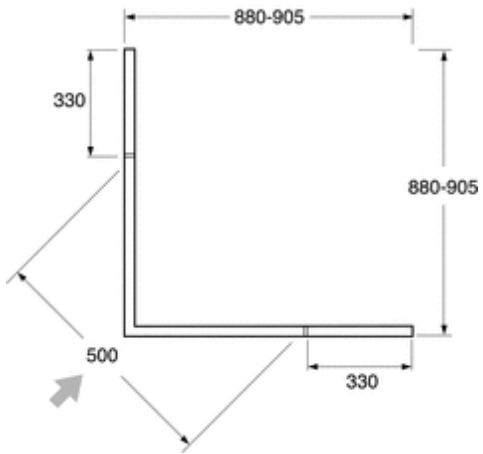

Copyright © 2007 Gustavsberg. All Rights Reserved