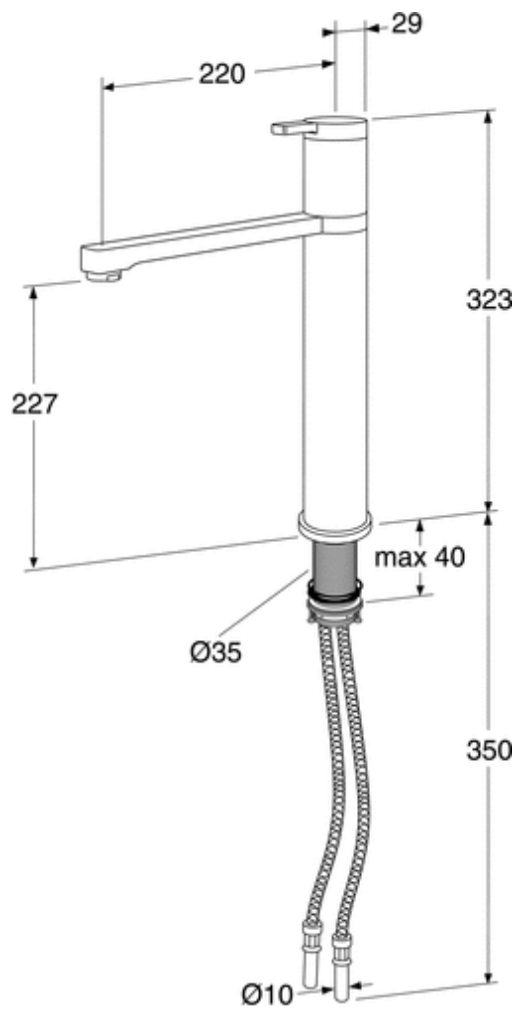

Copyright © 2007 Gustavsberg. All Rights Reserved