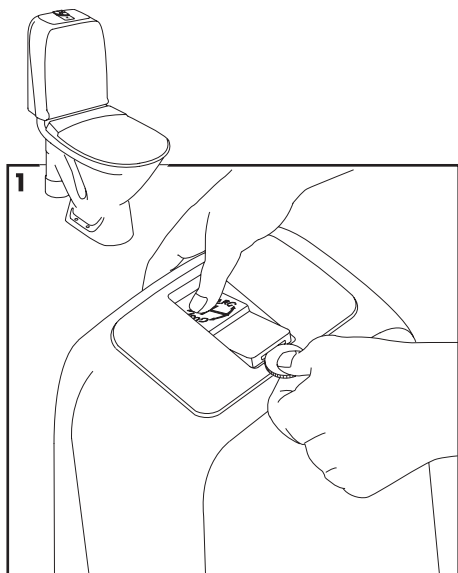

Geberit Twico II