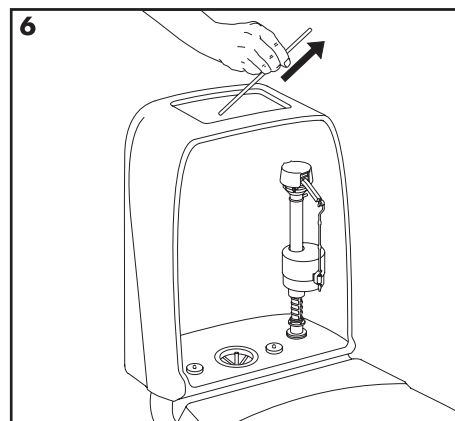

Geberit Twico II