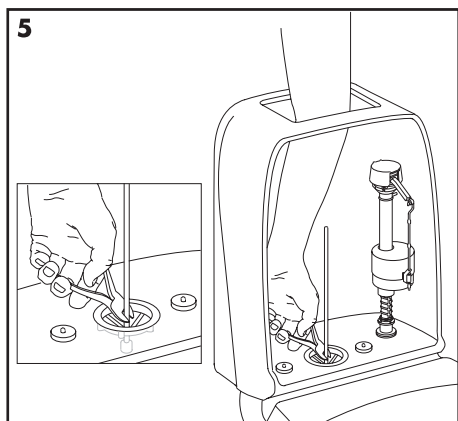

Geberit Twico II