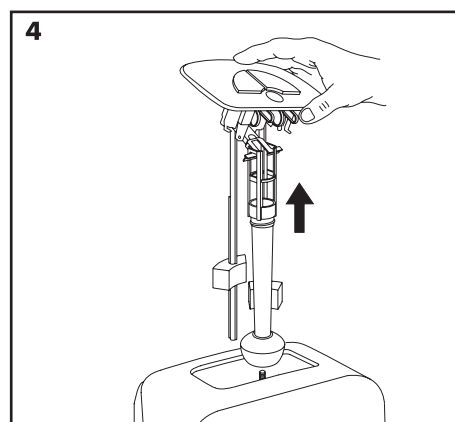

Geberit Twico II