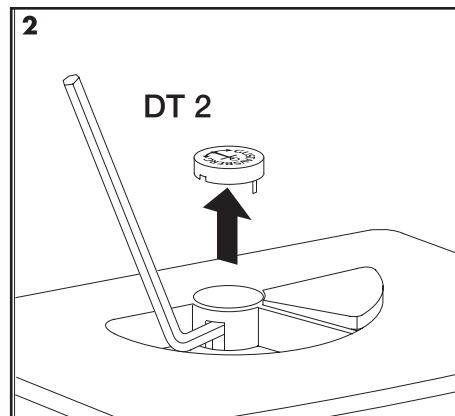

Geberit Twico II