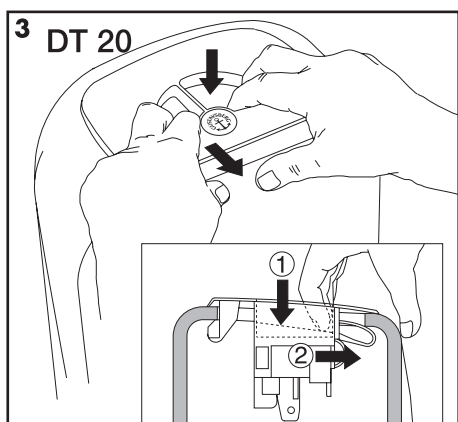

Geberit Twico II