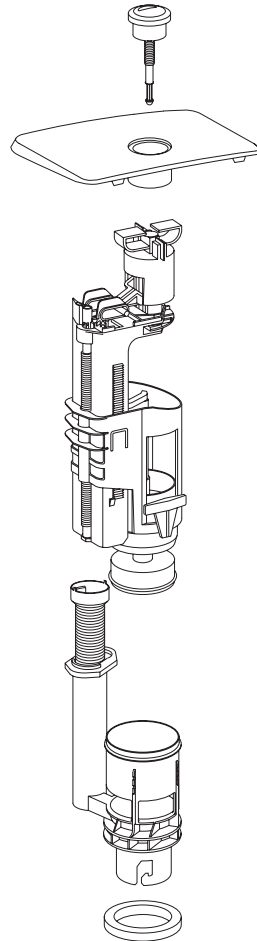

Utbytesventil U2 till Nordic 390-serien (1993-2002)

Replacement valve U2 for the Nordic 390 series (1993-2002)

Vaihtoventiili Nordic 390-sarjaan (1993-2002)

Erstatningsventil for Nordic 390-serien (1993-2002)

Erstatningsventil for Nordic 390-serien (1993-2002)

Asendusventiil Nordic 390 seeriale (1993-2002)

Nuleidimo mechanizmo keitimo nomaiņas ventilis Nordic 390 serijai (1993-2002)

Mechanizmo keitimo adapteris Nordic serijos klozetams (1993-2002)