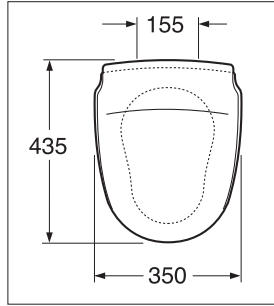

Nordic-sete med hygienisk festeanordning

Våre harde seter til klosetter i Nordic-serien kan leveres med «lift-off»-feste fra Pressalit. Dette gjør det enkelt å fjerne setet fra underporselenet uten å måtte bruke verktøy. Setet og klosettskålen kan dermed rengjøres separat, noe som både er enklere og mer hygienisk. Du finner hele Nordic-sortimentet i brosjyren «Baderom fra Gustavsberg» og under «Produkter» på www.gustavsberg.no.

Bildene viser henholdsvis klosettskål 2330 og klosett 2300 i Nordic-serien. Sete med lift-off-feste til Nordic-klosetter.

Sete med lift-off funksjon til Nordic klosetter
NRF-nr 602 55 06 Hvitt sete, Nordic, med lift-off-feste Pris inkl. mva. kr. 921,-