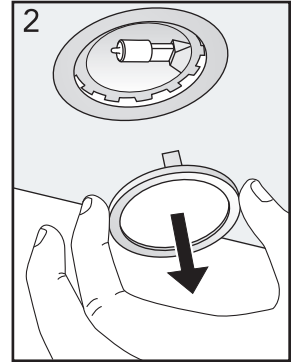

Nordic II - 2830

**Sweden**

AB Gustavsberg
Box 400
134 29 Gustavsberg
Phone +46 (0)8 570 391 00
Fax +46 (0)8 570 320 36
info@gustavsberg.com

Estonia

Gustavsberg Eesti OÜ
Faehlmanni 6
10125 Tallinn
Phone +372 646 03 12
Fax +372 646 0313
info@gustavsberg.ee