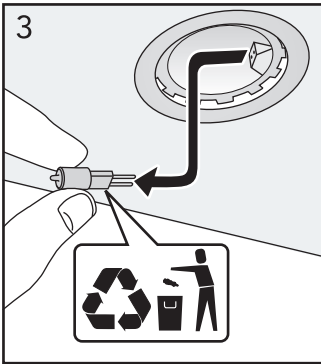

Nordic II - 2830

**Sweden**

AB Gustavsberg
Box 400
134 29 Gustavsberg
Phone +46 (0)8 570 391 00
Fax +46 (0)8 570 320 36
info@gustavsberg.com

Estonia

Gustavsberg Eesti OÜ
Faehlmanni 6
10125 Tallinn
Phone +372 646 03 12
Fax +372 646 0313
info@gustavsberg.ee