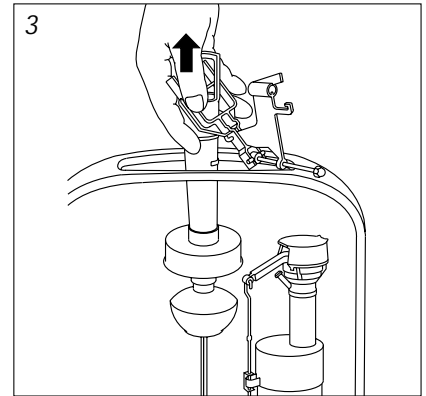

Gustavsberg
NordicPublic

ST

DT 2

DT 20