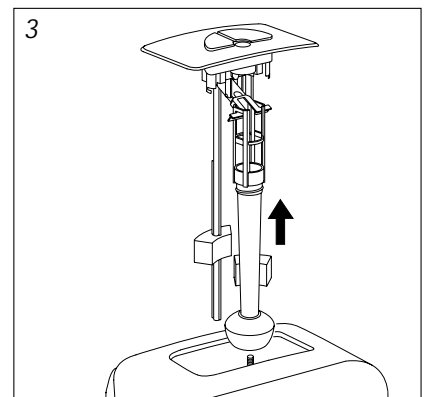

Gustavsberg
NordicPublic

ST

DT 2

DT 20

Sverige
AB Gustavsberg
Box 400, 134 29 Gustavsberg.
Tfn 08-570 391 00
Fax 08-570 320 36

Norge
Gustavsberg
Postboks 13, 1471 Skårer.
Tlf. 67 97 37 00
Faks 67 97 16 57

Danmark
Gustavsberg VVS A/S
Tæbyvej 19-25,
2610 Rødovre.
Tlf. 36 70 80 55
Fax 36 72 08 05