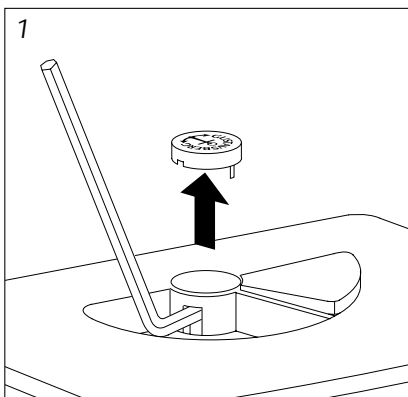

Gustavsberg
NordicPublic

ST

DT 2

DT 20

Sverige
AB Gustavsberg
Box 400, 134 29 Gustavsberg.
Tfn 08-570 391 00
Fax 08-570 320 36

Norge
Gustavsberg
Postboks 13, 1471 Skårer.
Tlf. 67 97 37 00
Faks 67 97 16 57

Danmark
Gustavsberg VVS A/S
Tæbyvej 19-25,
2610 Rødovre.
Tlf. 36 70 80 55
Fax 36 72 08 05