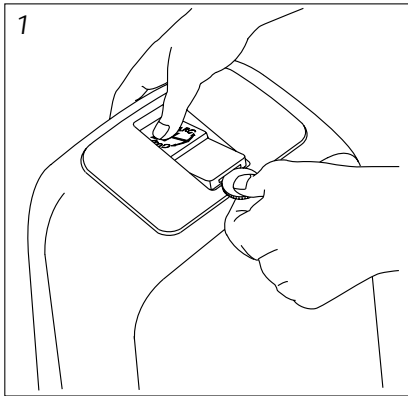

Gustavsberg
NordicPublic

ST

DT 2

DT 20

Sverige
AB Gustavsberg
Box 400, 134 29 Gustavsberg.
Tfn 08-570 391 00
Fax 08-570 320 36

Norge
Gustavsberg
Postboks 13, 1471 Skårer.
Tlf. 67 97 37 00
Faks 67 97 16 57

Danmark
Gustavsberg VVS A/S
Tæbyvej 19-25,
2610 Rødovre.
Tlf. 36 70 80 55
Fax 36 72 08 05