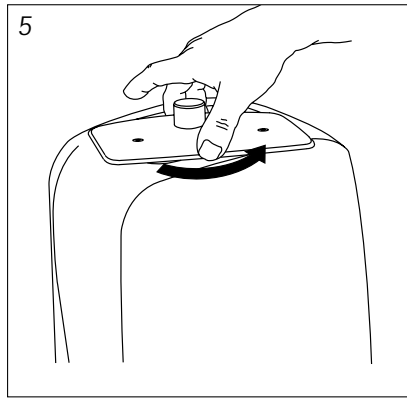

Gustavsberg
NordicPublic

ST

DT 2

DT 20

Sverige
AB Gustavsberg
Box 400, 134 29 Gustavsberg.
Tfn 08-570 391 00
Fax 08-570 320 36

Norge
Gustavsberg
Postboks 13, 1471 Skårer.
Tlf. 67 97 37 00
Faks 67 97 16 57

Danmark
Gustavsberg VVS A/S
Tæbyvej 19-25,
2610 Rødovre.
Tlf. 36 70 80 55
Fax 36 72 08 05