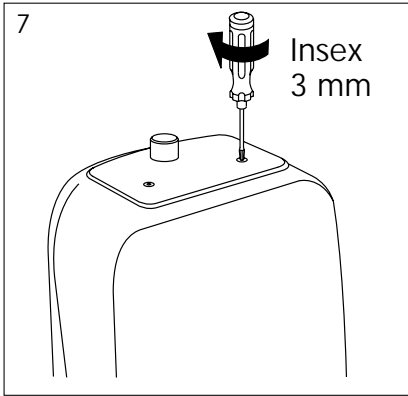

Gustavsberg
NordicPublic

ST

DT 2

DT 20

Sverige
AB Gustavsberg
Box 400, 134 29 Gustavsberg.
Tfn 08-570 391 00
Fax 08-570 320 36

Norge
Gustavsberg
Postboks 13, 1471 Skårer.
Tlf. 67 97 37 00
Faks 67 97 16 57

Danmark
Gustavsberg VVS A/S
Tæbyvej 19-25,
2610 Rødovre.
Tlf. 36 70 80 55
Fax 36 72 08 05