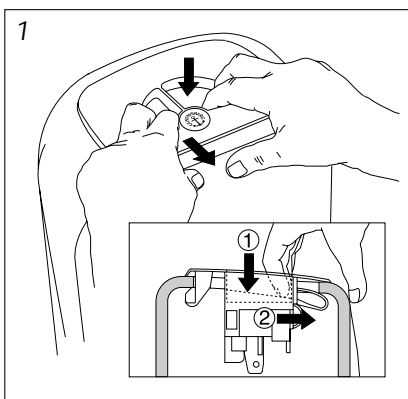

Gustavsberg
NordicPublic

ST

DT 2

DT 20

Sverige
AB Gustavsberg
Box 400, 134 29 Gustavsberg.
Tfn 08-570 391 00
Fax 08-570 320 36

Norge
Gustavsberg
Postboks 13, 1471 Skårer.
Tlf. 67 97 37 00
Faks 67 97 16 57

Danmark
Gustavsberg VVS A/S
Tæbyvej 19-25,
2610 Rødovre.
Tlf. 36 70 80 55
Fax 36 72 08 05