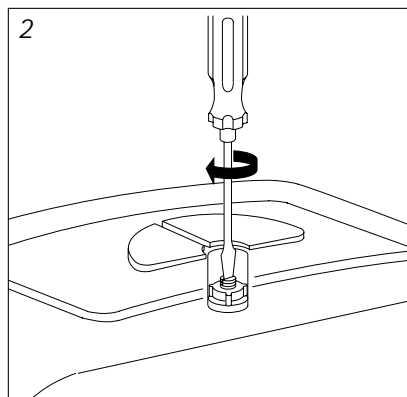

Gustavsberg
NordicPublic

ST

DT 2

DT 20

Sverige
AB Gustavsberg
Box 400, 134 29 Gustavsberg.
Tfn 08-570 391 00
Fax 08-570 320 36

Norge
Gustavsberg
Postboks 13, 1471 Skårer.
Tlf. 67 97 37 00
Faks 67 97 16 57

Danmark
Gustavsberg VVS A/S
Tæbyvej 19-25,
2610 Rødovre.
Tlf. 36 70 80 55
Fax 36 72 08 05