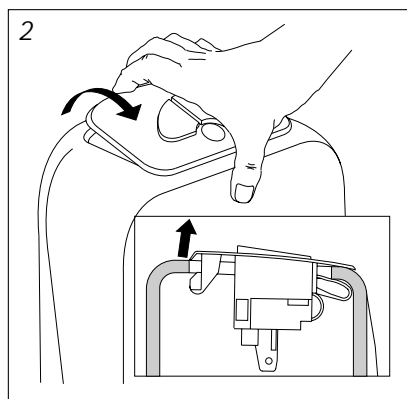

Gustavsberg
NordicPublic

ST

DT 2

DT 20

Sverige
AB Gustavsberg
Box 400, 134 29 Gustavsberg.
Tfn 08-570 391 00
Fax 08-570 320 36

Norge
Gustavsberg
Postboks 13, 1471 Skårer.
Tlf. 67 97 37 00
Faks 67 97 16 57

Danmark
Gustavsberg VVS A/S
Tæbyvej 19-25,
2610 Rødovre.
Tlf. 36 70 80 55
Fax 36 72 08 05