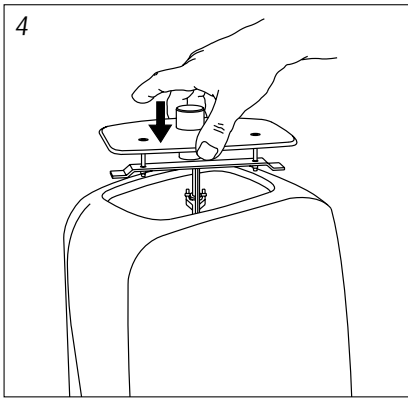

Gustavsberg
NordicPublic

ST

DT 2

DT 20

Sverige
AB Gustavsberg
Box 400, 134 29 Gustavsberg.
Tfn 08-570 391 00
Fax 08-570 320 36

Norge
Gustavsberg
Postboks 13, 1471 Skårer.
Tlf. 67 97 37 00
Faks 67 97 16 57

Danmark
Gustavsberg VVS A/S
Tæbyvej 19-25,
2610 Rødovre.
Tlf. 36 70 80 55
Fax 36 72 08 05