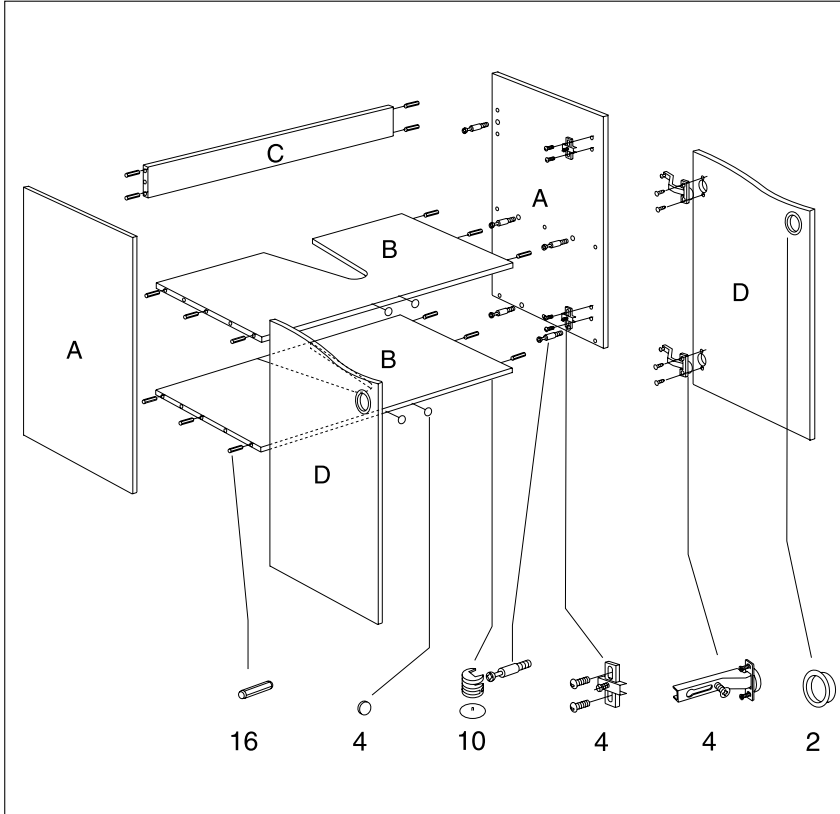

Nordic 576

Sverige
 AB Gustavsberg
 Box 400, 134 29 Gustavsberg.
 Tfn 08-570 391 00
 Fax 08-570 320 36

Norge
 Gustavsberg
 Postboks 13, 1471 Lørenskog.
 Tlf. 67 97 82 50
 Faks 67 97 16 57

Danmark
 Gustavsberg VVS A/S
 Tæbyvej 19-25,
 2610 Rødovre.
 Tlf. 36 70 80 55
 Fax 36 72 08 05