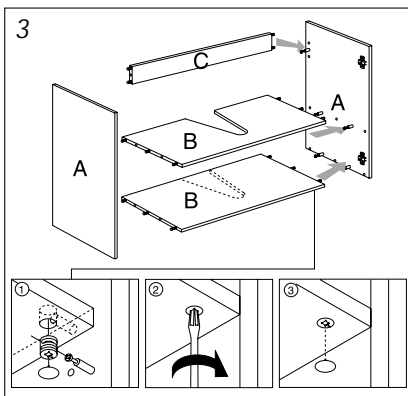

Nordic 576

Sverige
 AB Gustavsberg
 Box 400, 134 29 Gustavsberg.
 Tfn 08-570 391 00
 Fax 08-570 320 36

Norge
 Gustavsberg
 Postboks 13, 1471 Lørenskog.
 Tlf. 67 97 82 50
 Faks 67 97 16 57

Danmark
 Gustavsberg VVS A/S
 Tæbyvej 19-25,
 2610 Rødovre.
 Tlf. 36 70 80 55
 Fax 36 72 08 05