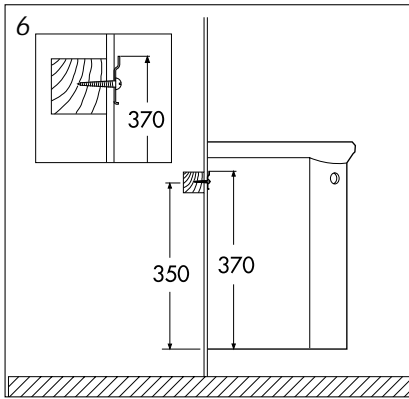

# Nordic 570

**Sverige**  
 AB Gustavsberg  
 Box 400, 134 29 Gustavsberg.  
 Tfn 08-570 391 00  
 Fax 08-570 320 36

**Norge**  
 Gustavsberg  
 Postboks 13, 1471 Skårer.  
 Tlf. 67 97 37 00  
 Faks 67 97 16 57