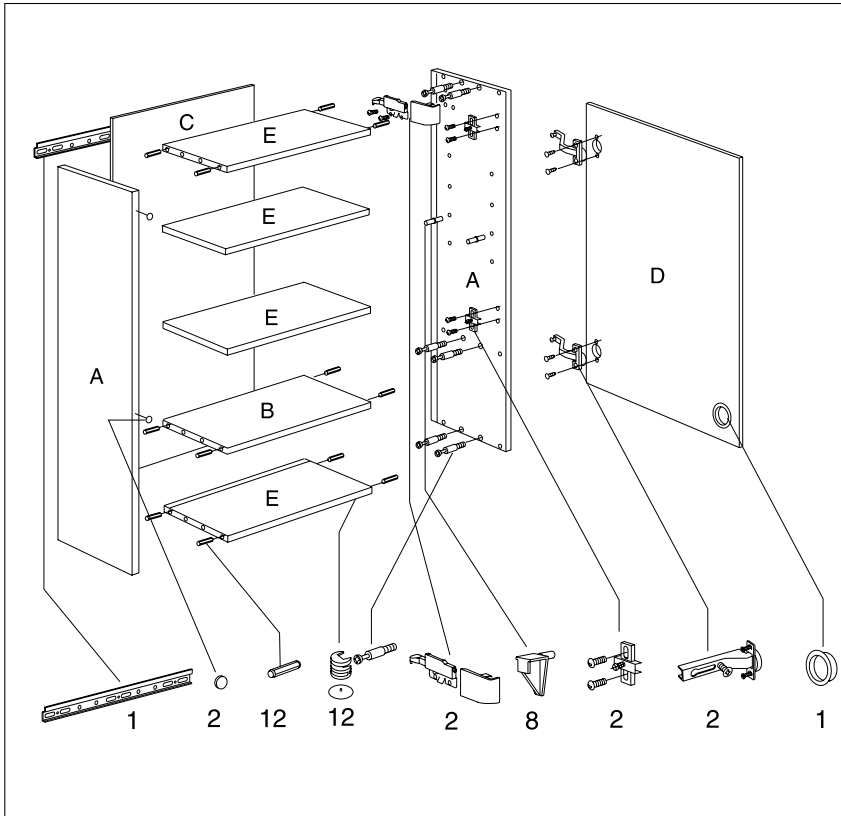

# Nordic 298

**Sverige**  
 AB Gustavsberg  
 Box 400, 134 29 Gustavsberg.  
 Tfn 08-570 391 00  
 Fax 08-570 320 36

**Norge**  
 Gustavsberg  
 Postboks 13, 1471 Skårer.  
 Tlf. 67 97 37 00  
 Faks 67 97 16 57