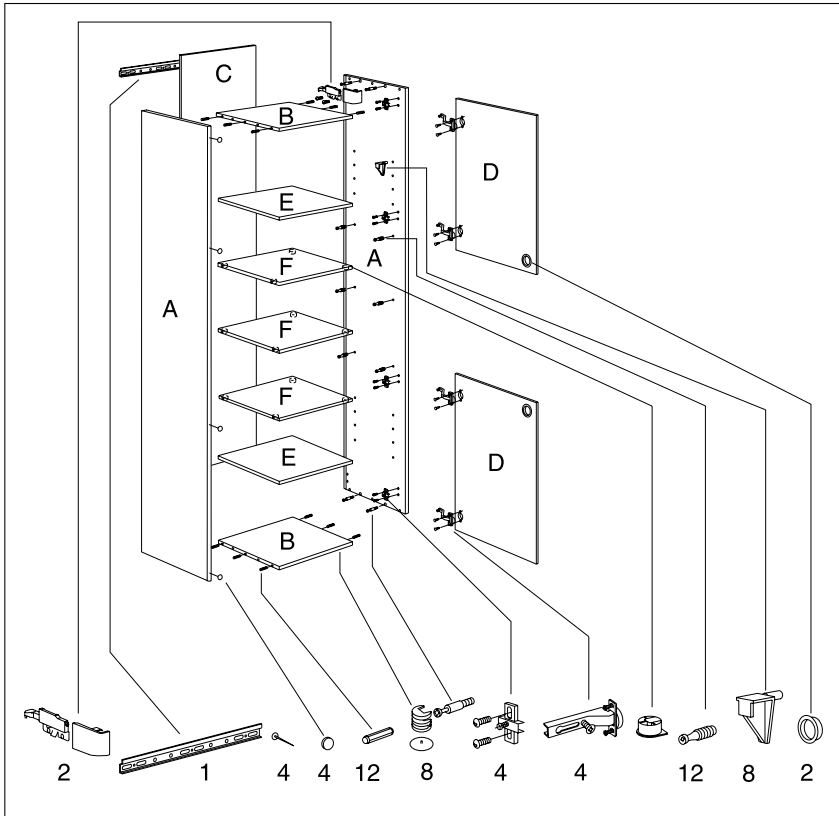

# Nordic 090

**Sverige**  
 AB Gustavsberg  
 Box 400, 134 29 Gustavsberg.  
 Tfn 08-570 391 00  
 Fax 08-570 320 36

**Norge**  
 Gustavsberg  
 Postboks 13, 1471 Skårer.  
 Tlf. 67 97 37 00  
 Faks 67 97 16 57