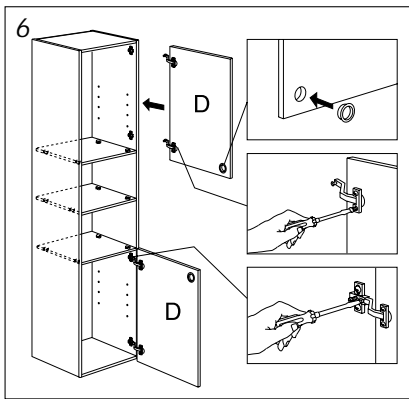

Sverige
AB Gustavsberg
Box 400, 134 29 Gustavsberg.
Tfn 08-570 391 00
Fax 08-570 320 36

Norge
Gustavsberg
Postboks 13, 1471 Skårer.
Tlf. 67 97 37 00
Faks 67 97 16 57

Danmark
Gustavsberg VVS A/S
Tæbyvej 19-25,
2610 Rødovre.
Tlf. 36 70 80 55
Fax 36 72 08 05

Finland
Oy Gustavsberg Ab
Laippatie 14, 00880 Helsinki.
Puh 09-32 91 88 11
Fax 09-32 91 88 50

Russia
Gustavsberg
Karamyshevskaja emb. 1
123423 Moscow.
Phone +7 095 946 2844
Fax +7 095 946 2834

Ukraine
Gustavsberg
M. Raskova Str. 11, 1015
02002 Kiev.
Phone +380 44 516 5708
Fax +380 44 516 8378

Estonia
Gustavsberg Eesti OÜ
Mustamäe tee 4-210
10621 Tallin.
Phone +372 6 564 038
Fax +372 6 565 618

Latvia
Gustavsberg
Skolas 21 room 301 a
LV-1010 Riga.
Phone +371 7 505999
Fax +371 7 331 725

Lithuania
Gustavsberg UAB
Lukiskiu g. 3-106
LT-2600 Vilnius.
Phone +370 2 610 591
Fax 370 2 227 208

Polska
Villeroy & Boch Polska Sp.zo.o.
Uta Mígdałowa 4 lok. 54
02-796 Warszawa.
Tel (0 22) 645 1722
Fax (0 22) 645 1721