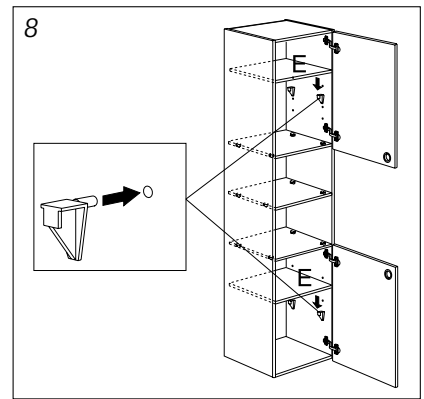

Sverige
AB Gustavsberg
Box 400, 134 29 Gustavsberg.
Tfn 08-570 391 00
Fax 08-570 320 36

Norge
Gustavsberg
Postboks 13, 1471 Skårer.
Tlf. 67 97 37 00
Faks 67 97 16 57

Danmark
Gustavsberg VVS A/S
Tæbyvej 19-25,
2610 Rødovre.
Tlf. 36 70 80 55
Fax 36 72 08 05

Finland
Oy Gustavsberg Ab
Laippatie 14, 00880 Helsinki.
Puh 09-32 91 88 11
Fax 09-32 91 88 50

Russia
Gustavsberg
Karamyshevskaja emb. 1
123423 Moscow.
Phone +7 095 946 2844
Fax +7 095 946 2834

Ukraine
Gustavsberg
M. Raskova Str. 11, 1015
02002 Kiev.
Phone +380 44 516 5708
Fax +380 44 516 8378

Estonia
Gustavsberg Eesti OÜ
Mustamäe tee 4-210
10621 Tallin.
Phone +372 6 564 038
Fax +372 6 565 618

Latvia
Gustavsberg
Skolas 21 room 301 a
LV-1010 Riga.
Phone +371 7 505999
Fax +371 7 331 725

Lithuania
Gustavsberg UAB
Lukiskiu g. 3-106
LT-2600 Vilnius.
Phone +370 2 610 591
Fax 370 2 227 208

Polska
Villeroy & Boch Polska Sp.zo.o.
Uta Mígdałowa 4 lok. 54
02-796 Warszawa.
Tel (0 22) 645 1722
Fax (0 22) 645 1721