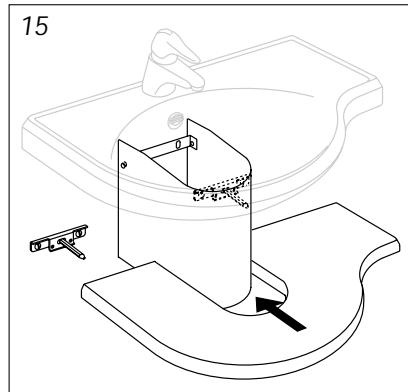

Sverige
AB Gustavsberg
Box 400, 134 29 Gustavsberg.
Tfn 08-570 391 00
Fax 08-570 320 36

Norge
Gustavsberg
Postboks 13, 1471 Skårer.
Tlf. 67 97 37 00
Faks 67 97 16 57

Danmark
Gustavsberg VVS A/S
Tæbyvej 19-25,
2610 Rødovre.
Tlf. 36 70 80 55
Fax 36 72 08 05

Finland
Oy Gustavsberg Ab
Laippatie 14, 00880 Helsinki.
Puh 09-32 91 88 11
Fax 09-32 91 88 50

Russia
Gustavsberg
Karamyshevskaja emb. 1
123423 Moscow.
Phone +7 095 946 2844
Fax +7 095 946 2834

Ukraine
Gustavsberg
M. Raskova Str. 11, 1015
02002 Kiev.
Phone +380 44 516 5708
Fax +380 44 516 8378

Estonia
Gustavsberg Eesti OÜ
Mustamäe tee 4-210
10621 Tallin.
Phone +372 6 564 038
Fax +372 6 565 618

Latvia
Gustavsberg
Skolas 21 room 301 a
LV-1010 Riga.
Phone +371 7 505999
Fax +371 7 331 725

Lithuania
Gustavsberg UAB
Lukiskiu g. 3-106
LT-2600 Vilnius.
Phone +370 2 610 591
Fax 370 2 227 208

Polska
Villeroy & Boch Polska Sp.zo.o.
Uta Miedzalowa 4 lok. 54
02-796 Warszawa.
Tel (0 22) 645 1722
Fax (0 22) 645 1721