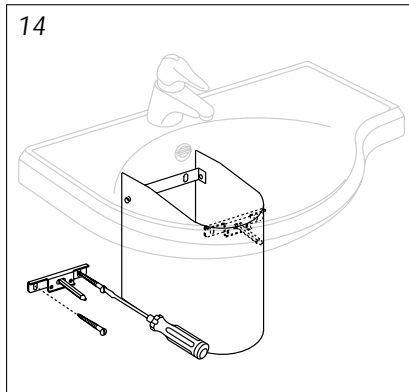

Sverige
AB Gustavsberg
Box 400, 134 29 Gustavsberg.
Tfn 08-570 391 00
Fax 08-570 320 36

Norge
Gustavsberg
Postboks 13, 1471 Skårer.
Tlf. 67 97 37 00
Faks 67 97 16 57

Danmark
Gustavsberg VVS A/S
Tæbyvej 19-25,
2610 Rødovre.
Tlf. 36 70 80 55
Fax 36 72 08 05

Finland
Oy Gustavsberg Ab
Laippatie 14, 00880 Helsinki.
Puh 09-32 91 88 11
Fax 09-32 91 88 50

Russia
Gustavsberg
Karamyshevskaja emb. 1
123423 Moscow.
Phone +7 095 946 2844
Fax +7 095 946 2834

Ukraine
Gustavsberg
M. Raskova Str. 11, 1015
02002 Kiev.
Phone +380 44 516 5708
Fax +380 44 516 8378

Estonia
Gustavsberg Eesti OÜ
Mustamäe tee 4-210
10621 Tallin.
Phone +372 6 564 038
Fax +372 6 565 618

Latvia
Gustavsberg
Skolas 21 room 301 a
LV-1010 Riga.
Phone +371 7 505999
Fax +371 7 331 725

Lithuania
Gustavsberg UAB
Lukiskiu g. 3-106
LT-2600 Vilnius.
Phone +370 2 610 591
Fax 370 2 227 208

Polska
Villeroy & Boch Polska Sp.zo.o.
Uta Miedzalowa 4 lok. 54
02-796 Warszawa.
Tel (0 22) 645 1722
Fax (0 22) 645 1721