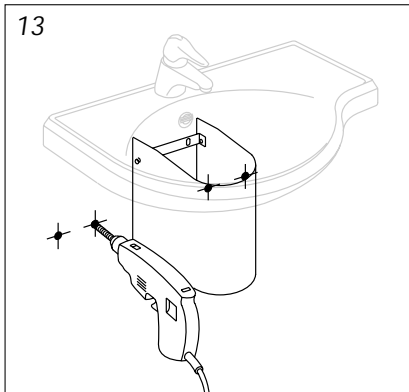

Sverige
AB Gustavsberg
Box 400, 134 29 Gustavsberg.
Tfn 08-570 391 00
Fax 08-570 320 36

Norge
Gustavsberg
Postboks 13, 1471 Skårer.
Tlf. 67 97 37 00
Faks 67 97 16 57

Danmark
Gustavsberg VVS A/S
Tæbyvej 19-25,
2610 Rødovre.
Tlf. 36 70 80 55
Fax 36 72 08 05

Finland
Oy Gustavsberg Ab
Laippatie 14, 00880 Helsinki.
Puh 09-32 91 88 11
Fax 09-32 91 88 50

Russia
Gustavsberg
Karamyshevskaja emb. 1
123423 Moscow.
Phone +7 095 946 2844
Fax +7 095 946 2834

Ukraine
Gustavsberg
M. Raskova Str. 11, 1015
02002 Kiev.
Phone +380 44 516 5708
Fax +380 44 516 8378

Estonia
Gustavsberg Eesti OÜ
Mustamäe tee 4-210
10621 Tallin.
Phone +372 6 564 038
Fax +372 6 565 618

Latvia
Gustavsberg
Skolas 21 room 301 a
LV-1010 Riga.
Phone +371 7 505999
Fax +371 7 331 725

Lithuania
Gustavsberg UAB
Lukiskiu g. 3-106
LT-2600 Vilnius.
Phone +370 2 610 591
Fax 370 2 227 208

Polska
Villeroy & Boch Polska Sp.zo.o.
Uta Miedzalowa 4 lok. 54
02-796 Warszawa.
Tel (0 22) 645 1722
Fax (0 22) 645 1721