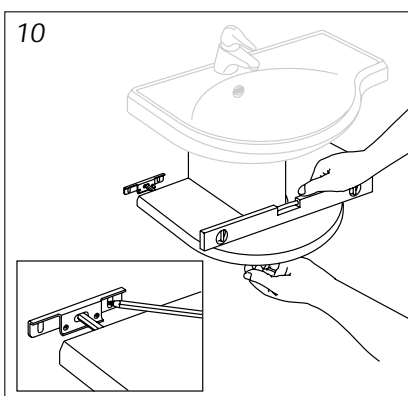

Gustavsberg 574-2