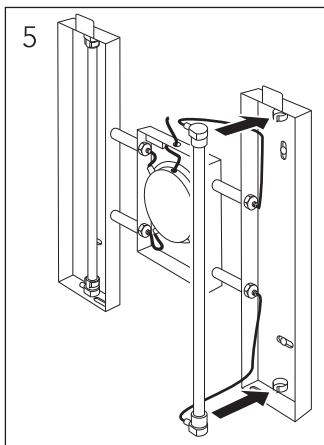

Spegel 1880 / Mirror 1880

1880-60

1880-90

1880-120

1

2

230 Volt

Sweden
Villeroy & Boch Gustavsberg AB
Box 400
134 29 Gustavsberg
Phone +46 8 570 391 00
Fax +46 8 570 320 36
info@gustavsberg.com