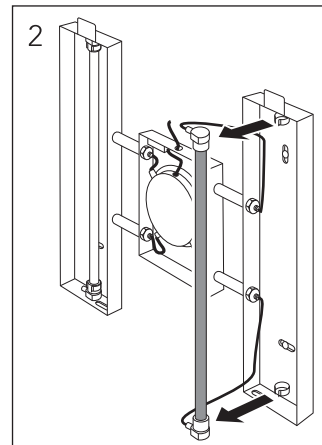

Spegel 1880 / Mirror 1880

1880-60

1880-90

1880-120

1

2

230 Volt

Sweden
Villeroy & Boch Gustavsberg AB
Box 400
134 29 Gustavsberg
Phone +46 8 570 391 00
Fax +46 8 570 320 36
info@gustavsberg.com