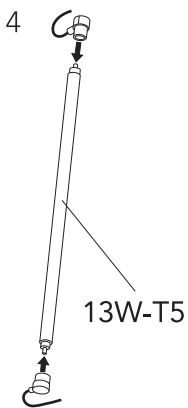

Spegel 1880 / Mirror 1880

1880-60

1880-90

1880-120

1

2

230 Volt

Sweden
Villeroy & Boch Gustavsberg AB
Box 400
134 29 Gustavsberg
Phone +46 8 570 391 00
Fax +46 8 570 320 36
info@gustavsberg.com