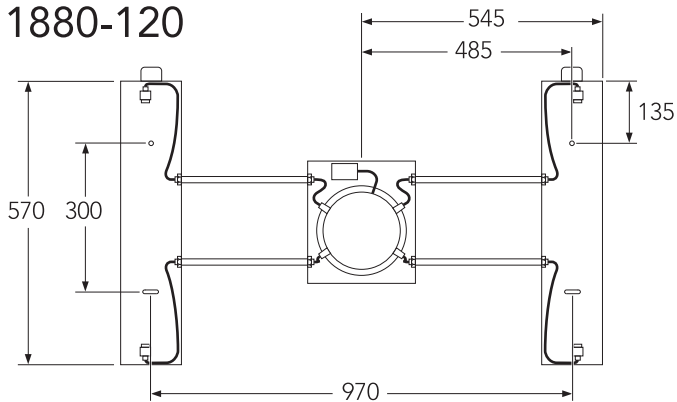

Spegel 1880 / Mirror 1880

1880-60

1880-90

1880-120

1

2

230 Volt

Sweden
Villeroy & Boch Gustavsberg AB
Box 400
134 29 Gustavsberg
Phone +46 8 570 391 00
Fax +46 8 570 320 36
info@gustavsberg.com