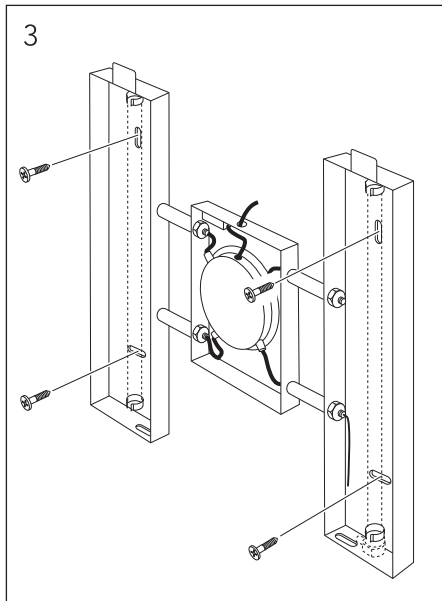

Spegel 1880 / Mirror 1880

1880-60

1880-90

1880-120

1

2

230 Volt

Sweden
Villeroy & Boch Gustavsberg AB
Box 400
134 29 Gustavsberg
Phone +46 8 570 391 00
Fax +46 8 570 320 36
info@gustavsberg.com