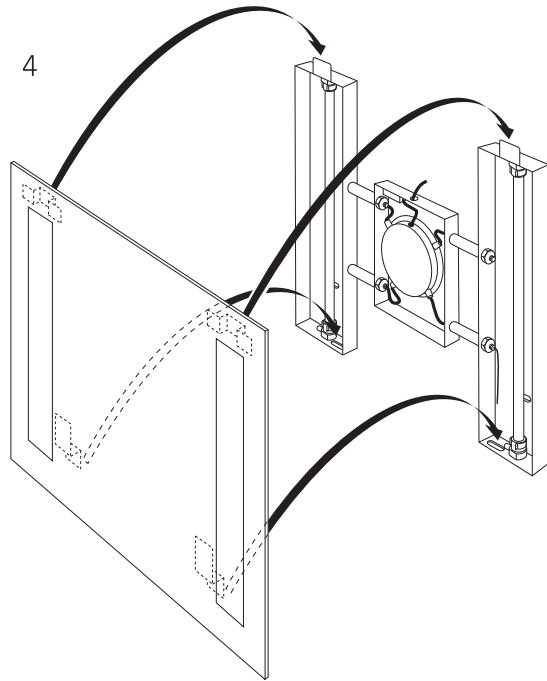

Spegel 1880 / Mirror 1880

1880-60

1880-90

1880-120

1

2

230 Volt

Sweden
Villeroy & Boch Gustavsberg AB
Box 400
134 29 Gustavsberg
Phone +46 8 570 391 00
Fax +46 8 570 320 36
info@gustavsberg.com