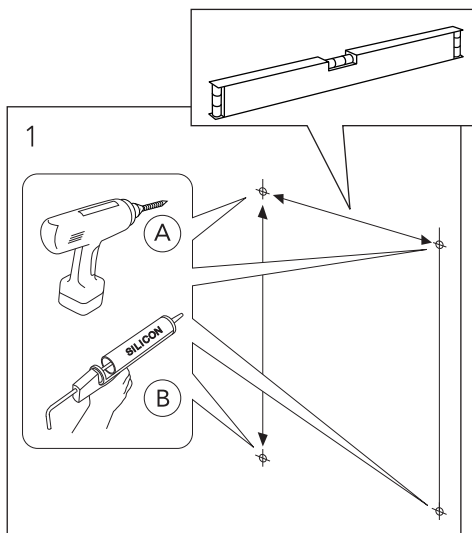

Spegel 1880 / Mirror 1880

1880-60

1880-90

1880-120

1

2

230 Volt

Sweden
Villeroy & Boch Gustavsberg AB
Box 400
134 29 Gustavsberg
Phone +46 8 570 391 00
Fax +46 8 570 320 36
info@gustavsberg.com