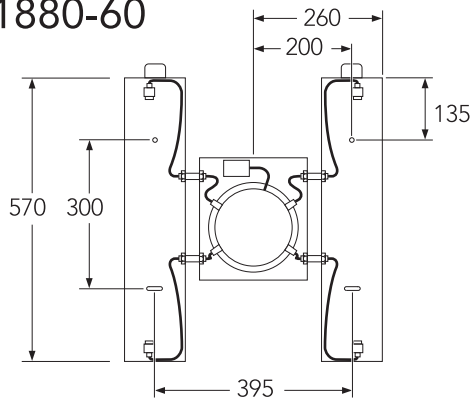

Spegel 1880 / Mirror 1880

1880-60

1880-90

1880-120

1

2

230 Volt

Sweden
Villeroy & Boch Gustavsberg AB
Box 400
134 29 Gustavsberg
Phone +46 8 570 391 00
Fax +46 8 570 320 36
info@gustavsberg.com