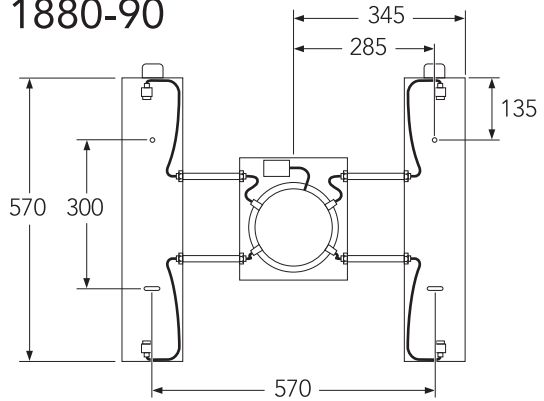

Spegel 1880 / Mirror 1880

1880-60

1880-90

1880-120

1

2

230 Volt

Sweden
Villeroy & Boch Gustavsberg AB
Box 400
134 29 Gustavsberg
Phone +46 8 570 391 00
Fax +46 8 570 320 36
info@gustavsberg.com