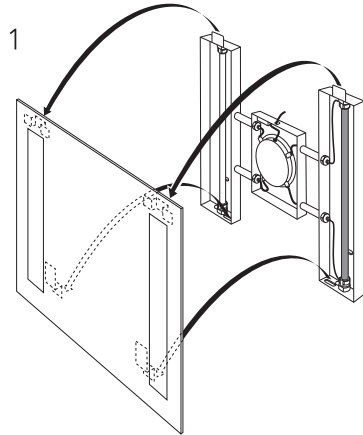

Spegel 1880 / Mirror 1880

1880-60

1880-90

1880-120

1

2

230 Volt

Sweden
Villeroy & Boch Gustavsberg AB
Box 400
134 29 Gustavsberg
Phone +46 8 570 391 00
Fax +46 8 570 320 36
info@gustavsberg.com