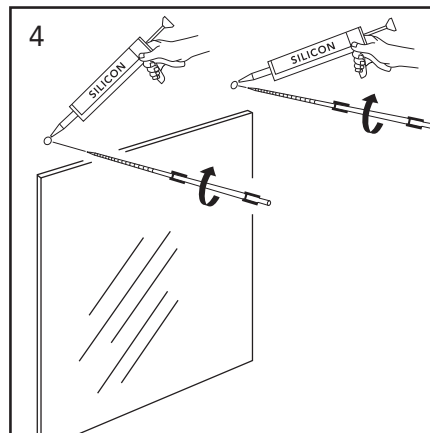

Logic 1830

230 Volt

Sweden
Villeroy & Boch Gustavsberg AB
Box 400
134 29 Gustavsberg
Phone +46 8 570 391 00
Fax +46 8 570 320 36
info@gustavsberg.com

Norway
Villeroy & Boch Norge AS
Postboks 13
1471 Lørenskog
Tlf. + 47 67 97 82 50
Faks +47 67 97 16 57
info@gustavsberg.no