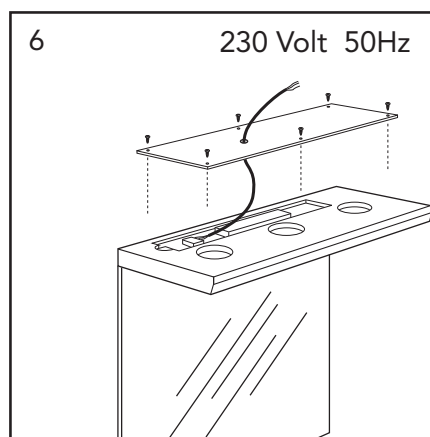

Logic 1830

230 Volt

Sweden
Villeroy & Boch Gustavsberg AB
Box 400
134 29 Gustavsberg
Phone +46 8 570 391 00
Fax +46 8 570 320 36
info@gustavsberg.com

Norway
Villeroy & Boch Norge AS
Postboks 13
1471 Lørenskog
Tlf. + 47 67 97 82 50
Faks +47 67 97 16 57
info@gustavsberg.no