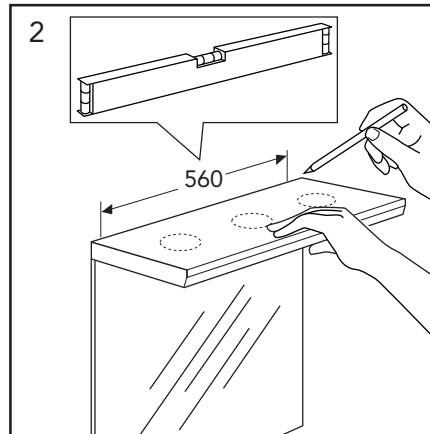

Logic 1830

230 Volt

Sweden
Villeroy & Boch Gustavsberg AB
Box 400
134 29 Gustavsberg
Phone +46 8 570 391 00
Fax +46 8 570 320 36
info@gustavsberg.com

Norway
Villeroy & Boch Norge AS
Postboks 13
1471 Lørenskog
Tlf. + 47 67 97 82 50
Faks +47 67 97 16 57
info@gustavsberg.no