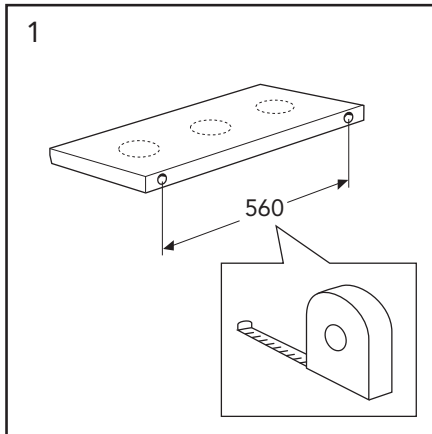

Logic 1830

230 Volt

Sweden
Villeroy & Boch Gustavsberg AB
Box 400
134 29 Gustavsberg
Phone +46 8 570 391 00
Fax +46 8 570 320 36
info@gustavsberg.com

Norway
Villeroy & Boch Norge AS
Postboks 13
1471 Lørenskog
Tlf. + 47 67 97 82 50
Faks +47 67 97 16 57
info@gustavsberg.no