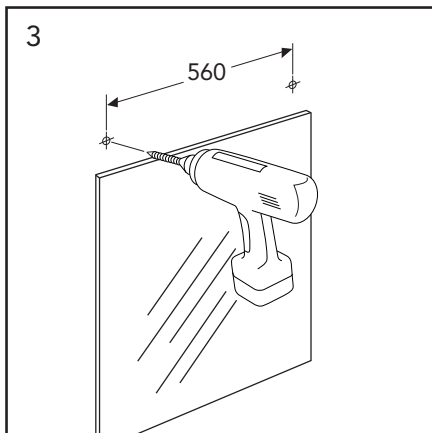

Logic 1830

230 Volt

Sweden
Villeroy & Boch Gustavsberg AB
Box 400
134 29 Gustavsberg
Phone +46 8 570 391 00
Fax +46 8 570 320 36
info@gustavsberg.com

Norway
Villeroy & Boch Norge AS
Postboks 13
1471 Lørenskog
Tlf. + 47 67 97 82 50
Faks +47 67 97 16 57
info@gustavsberg.no