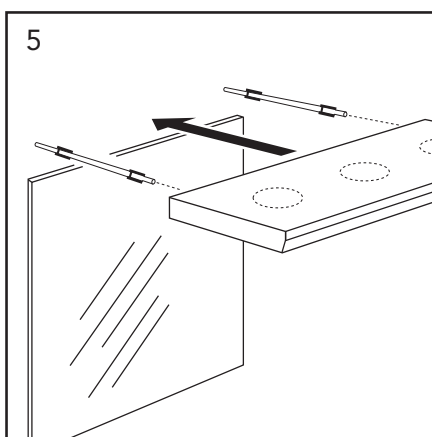

Logic 1830

230 Volt

Sweden
Villeroy & Boch Gustavsberg AB
Box 400
134 29 Gustavsberg
Phone +46 8 570 391 00
Fax +46 8 570 320 36
info@gustavsberg.com

Norway
Villeroy & Boch Norge AS
Postboks 13
1471 Lørenskog
Tlf. + 47 67 97 82 50
Faks +47 67 97 16 57
info@gustavsberg.no