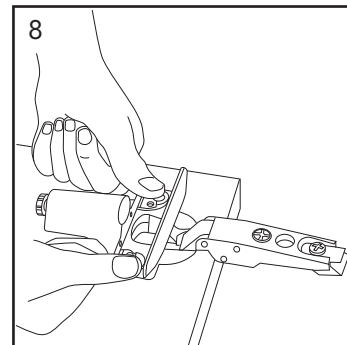

Logic 1810 / 1820 / 1840 / 1870

Sweden
Villeroy & Boch Gustavsberg AB
Box 400
134 29 Gustavsberg
Phone +46 8 570 391 00
Fax +46 8 570 320 36
info@gustavsberg.com

Norway
Villeroy & Boch Norge AS
Postboks 13
1471 Lørenskog
Tlf. + 47 67 97 82 50
Faks +47 67 97 16 57
info@gustavsberg.no