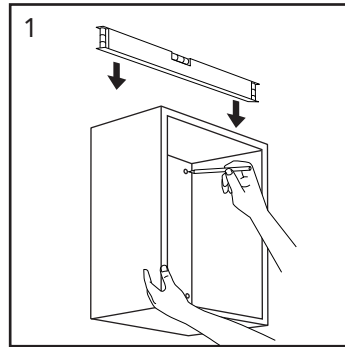

Logic 1810 / 1820 / 1840 / 1870

Sweden
Villeroy & Boch Gustavsberg AB
Box 400
134 29 Gustavsberg
Phone +46 8 570 391 00
Fax +46 8 570 320 36
info@gustavsberg.com

Norway
Villeroy & Boch Norge AS
Postboks 13
1471 Lørenskog
Tlf. + 47 67 97 82 50
Faks +47 67 97 16 57
info@gustavsberg.no