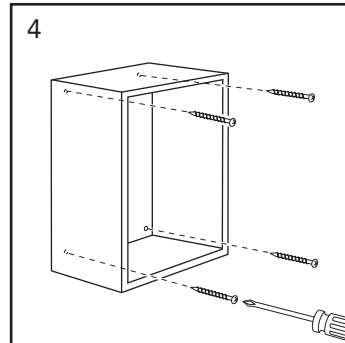

Logic 1810 / 1820 / 1840 / 1870

Sweden
Villeroy & Boch Gustavsberg AB
Box 400
134 29 Gustavsberg
Phone +46 8 570 391 00
Fax +46 8 570 320 36
info@gustavsberg.com

Norway
Villeroy & Boch Norge AS
Postboks 13
1471 Lørenskog
Tlf. + 47 67 97 82 50
Faks +47 67 97 16 57
info@gustavsberg.no