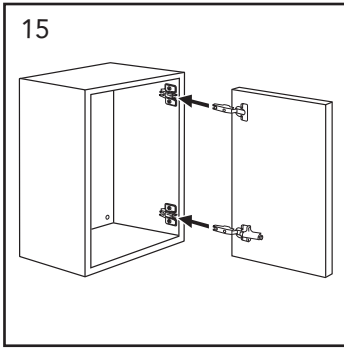

Logic 1810 / 1820 / 1840 / 1870

Sweden
Villeroy & Boch Gustavsberg AB
Box 400
134 29 Gustavsberg
Phone +46 8 570 391 00
Fax +46 8 570 320 36
info@gustavsberg.com

Norway
Villeroy & Boch Norge AS
Postboks 13
1471 Lørenskog
Tlf. + 47 67 97 82 50
Faks +47 67 97 16 57
info@gustavsberg.no