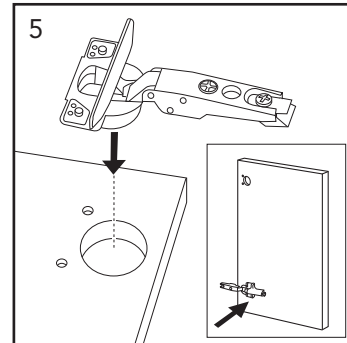

Logic 1810 / 1820 / 1840 / 1870

Sweden
Villeroy & Boch Gustavsberg AB
Box 400
134 29 Gustavsberg
Phone +46 8 570 391 00
Fax +46 8 570 320 36
info@gustavsberg.com

Norway
Villeroy & Boch Norge AS
Postboks 13
1471 Lørenskog
Tlf. + 47 67 97 82 50
Faks +47 67 97 16 57
info@gustavsberg.no