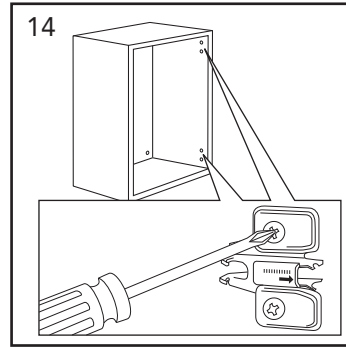

Logic 1810 / 1820 / 1840 / 1870

Sweden
Villeroy & Boch Gustavsberg AB
Box 400
134 29 Gustavsberg
Phone +46 8 570 391 00
Fax +46 8 570 320 36
info@gustavsberg.com

Norway
Villeroy & Boch Norge AS
Postboks 13
1471 Lørenskog
Tlf. + 47 67 97 82 50
Faks +47 67 97 16 57
info@gustavsberg.no