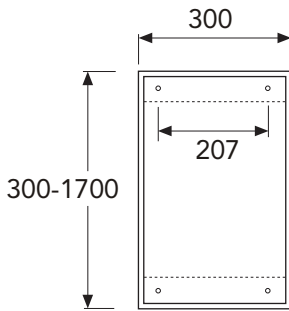

Logic 1810 / 1820 / 1840 / 1870

Sweden
Villeroy & Boch Gustavsberg AB
Box 400
134 29 Gustavsberg
Phone +46 8 570 391 00
Fax +46 8 570 320 36
info@gustavsberg.com

Norway
Villeroy & Boch Norge AS
Postboks 13
1471 Lørenskog
Tlf. + 47 67 97 82 50
Faks +47 67 97 16 57
info@gustavsberg.no