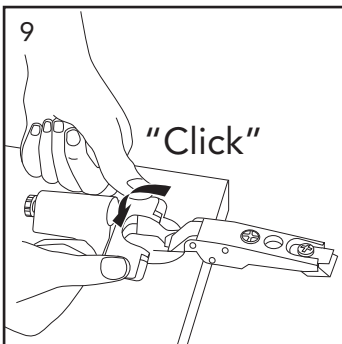

Logic 1810 / 1820 / 1840 / 1870

Sweden
Villeroy & Boch Gustavsberg AB
Box 400
134 29 Gustavsberg
Phone +46 8 570 391 00
Fax +46 8 570 320 36
info@gustavsberg.com

Norway
Villeroy & Boch Norge AS
Postboks 13
1471 Lørenskog
Tlf. + 47 67 97 82 50
Faks +47 67 97 16 57
info@gustavsberg.no