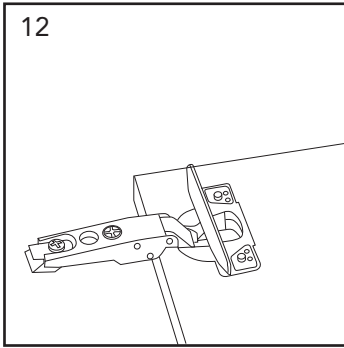

Logic 1810 / 1820 / 1840 / 1870

Sweden
Villeroy & Boch Gustavsberg AB
Box 400
134 29 Gustavsberg
Phone +46 8 570 391 00
Fax +46 8 570 320 36
info@gustavsberg.com

Norway
Villeroy & Boch Norge AS
Postboks 13
1471 Lørenskog
Tlf. + 47 67 97 82 50
Faks +47 67 97 16 57
info@gustavsberg.no