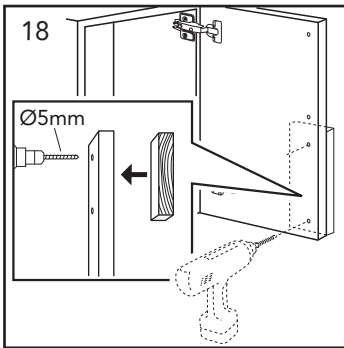

Logic 1810 / 1820 / 1840 / 1870

Sweden
Villeroy & Boch Gustavsberg AB
Box 400
134 29 Gustavsberg
Phone +46 8 570 391 00
Fax +46 8 570 320 36
info@gustavsberg.com

Norway
Villeroy & Boch Norge AS
Postboks 13
1471 Lørenskog
Tlf. + 47 67 97 82 50
Faks +47 67 97 16 57
info@gustavsberg.no