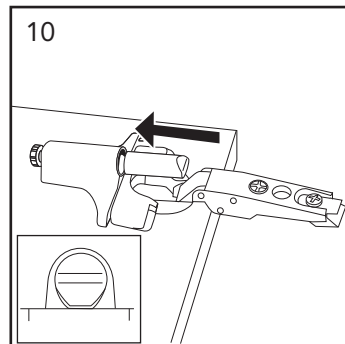

Logic 1810 / 1820 / 1840 / 1870

Sweden
Villeroy & Boch Gustavsberg AB
Box 400
134 29 Gustavsberg
Phone +46 8 570 391 00
Fax +46 8 570 320 36
info@gustavsberg.com

Norway
Villeroy & Boch Norge AS
Postboks 13
1471 Lørenskog
Tlf. + 47 67 97 82 50
Faks +47 67 97 16 57
info@gustavsberg.no