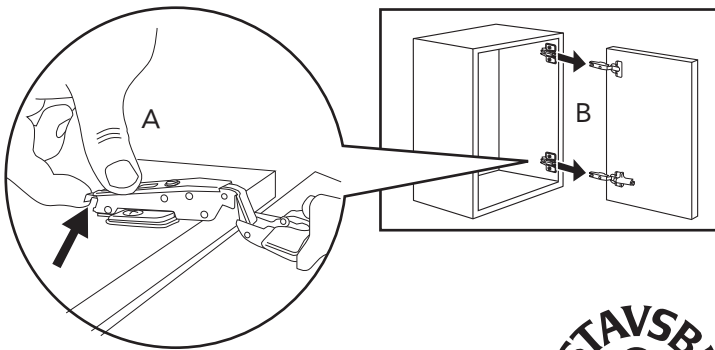

Logic 1810 / 1820 / 1840 / 1870

Sweden
Villeroy & Boch Gustavsberg AB
Box 400
134 29 Gustavsberg
Phone +46 8 570 391 00
Fax +46 8 570 320 36
info@gustavsberg.com

Norway
Villeroy & Boch Norge AS
Postboks 13
1471 Lørenskog
Tlf. + 47 67 97 82 50
Faks +47 67 97 16 57
info@gustavsberg.no