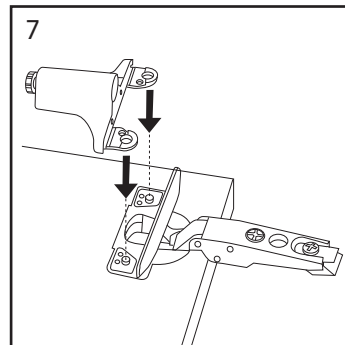

Logic 1810 / 1820 / 1840 / 1870

Sweden
Villeroy & Boch Gustavsberg AB
Box 400
134 29 Gustavsberg
Phone +46 8 570 391 00
Fax +46 8 570 320 36
info@gustavsberg.com

Norway
Villeroy & Boch Norge AS
Postboks 13
1471 Lørenskog
Tlf. + 47 67 97 82 50
Faks +47 67 97 16 57
info@gustavsberg.no