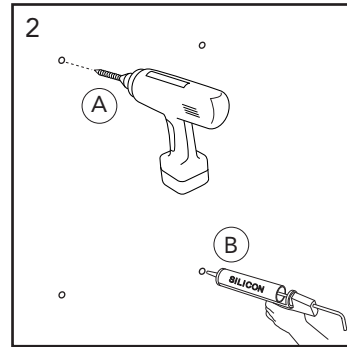

Logic 1810 / 1820 / 1840 / 1870

Sweden
Villeroy & Boch Gustavsberg AB
Box 400
134 29 Gustavsberg
Phone +46 8 570 391 00
Fax +46 8 570 320 36
info@gustavsberg.com

Norway
Villeroy & Boch Norge AS
Postboks 13
1471 Lørenskog
Tlf. + 47 67 97 82 50
Faks +47 67 97 16 57
info@gustavsberg.no