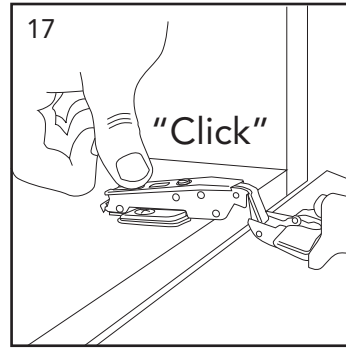

Logic 1810 / 1820 / 1840 / 1870

Sweden
Villeroy & Boch Gustavsberg AB
Box 400
134 29 Gustavsberg
Phone +46 8 570 391 00
Fax +46 8 570 320 36
info@gustavsberg.com

Norway
Villeroy & Boch Norge AS
Postboks 13
1471 Lørenskog
Tlf. + 47 67 97 82 50
Faks +47 67 97 16 57
info@gustavsberg.no