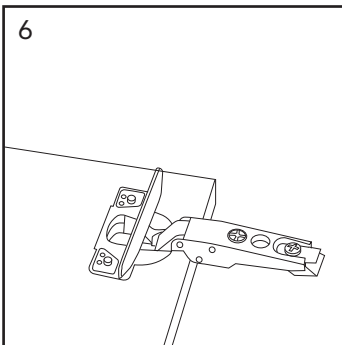

Logic 1810 / 1820 / 1840 / 1870

Sweden
Villeroy & Boch Gustavsberg AB
Box 400
134 29 Gustavsberg
Phone +46 8 570 391 00
Fax +46 8 570 320 36
info@gustavsberg.com

Norway
Villeroy & Boch Norge AS
Postboks 13
1471 Lørenskog
Tlf. + 47 67 97 82 50
Faks +47 67 97 16 57
info@gustavsberg.no