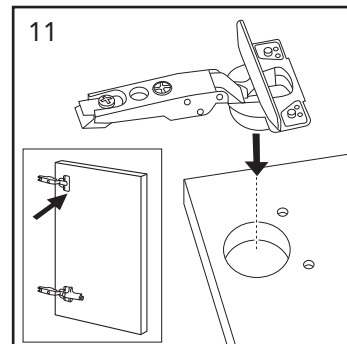

Logic 1810 / 1820 / 1840 / 1870

Sweden
Villeroy & Boch Gustavsberg AB
Box 400
134 29 Gustavsberg
Phone +46 8 570 391 00
Fax +46 8 570 320 36
info@gustavsberg.com

Norway
Villeroy & Boch Norge AS
Postboks 13
1471 Lørenskog
Tlf. + 47 67 97 82 50
Faks +47 67 97 16 57
info@gustavsberg.no