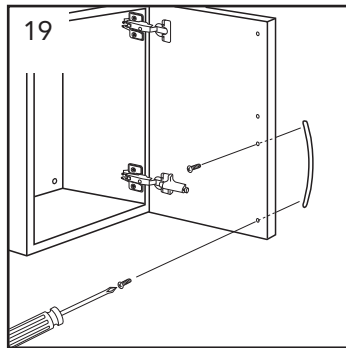

Logic 1810 / 1820 / 1840 / 1870

Sweden
Villeroy & Boch Gustavsberg AB
Box 400
134 29 Gustavsberg
Phone +46 8 570 391 00
Fax +46 8 570 320 36
info@gustavsberg.com

Norway
Villeroy & Boch Norge AS
Postboks 13
1471 Lørenskog
Tlf. + 47 67 97 82 50
Faks +47 67 97 16 57
info@gustavsberg.no